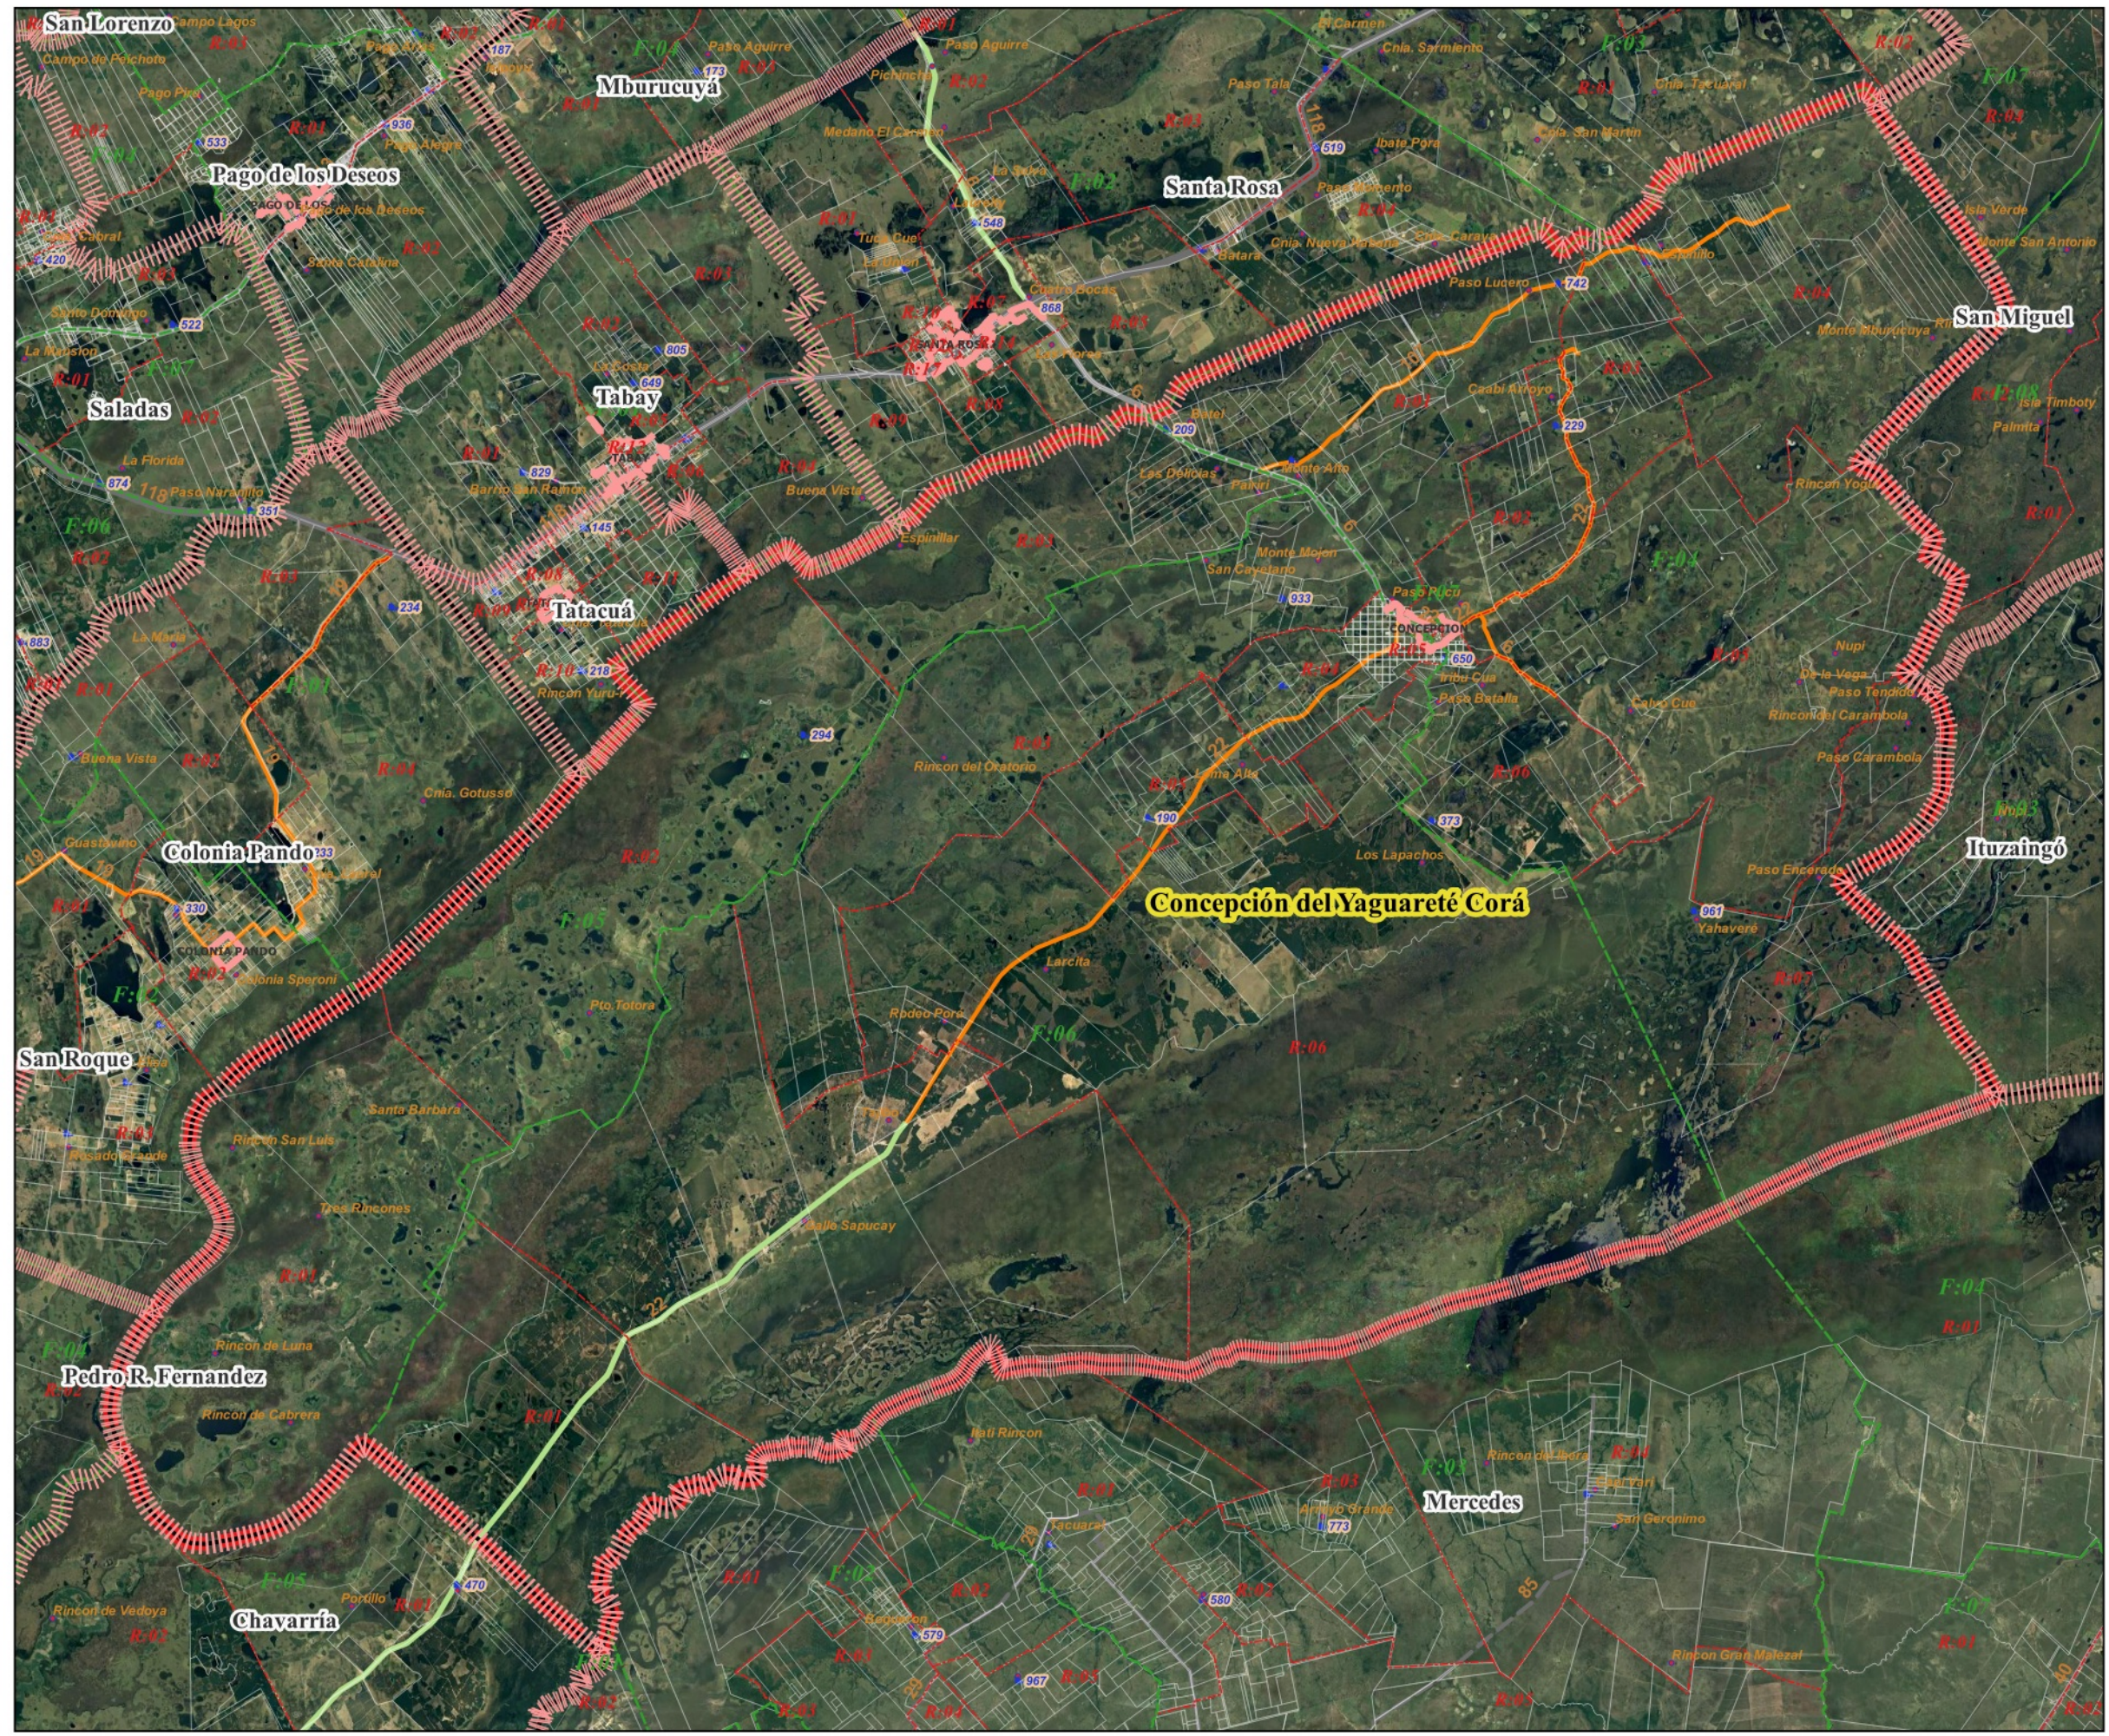

Provincia de CORRIENTES

Departamento: Concepción - Municipio: Concepción del Yaguareté Corá

REFERENCIA

Municipio Seleccionado	Parajes: Nombre
Limites S/Censo 2022	Red Vial
Internacional	Ex-Ferrocarril
Interprovincial	Pavmento (Ruta Nacional)
Departamento	Pavmento
Fracción: ej.: F:02	Ripio
Radio: ej.:R:03	Suelo Seleccionado
Municipios	Tierra (Ruta Provincial)
Localidades	Google Satellite
Parcelas Catastrales	
Escuelas: N°	